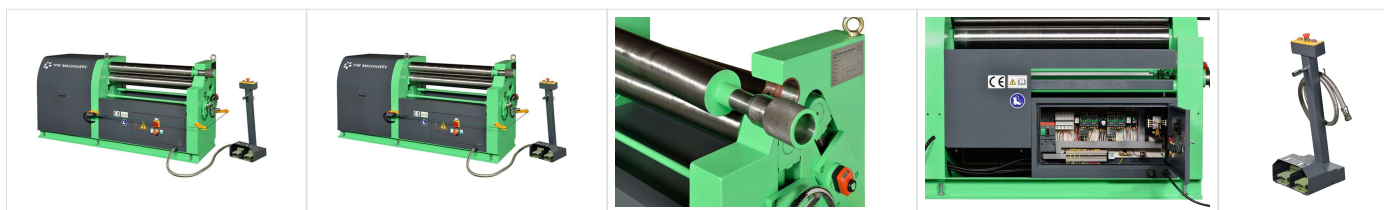

Schwere Motorisierte Rundbiegemaschine

14110840

Motorisierte Rundbiegemaschinen - MRM 2550-180

Die MRM Schwere Motorisierte Rundbiegemaschinen Die MRM sind mit massiven Stahl-Giebeln und mit modernem, sauberem Oberflächendesign konstruiert.

Die Baureihe der MRM Biegewalzen kann 1050-3050mm Baustahl-Bleche mit bis zu 10,0mm Dicke verarbeiten.

Die drei voneinander unabhängig montierten Walzen ermöglichen eine hohe Produktivität bei einfacher Einstellung der Einzelwalze.

Da sowohl die obere als auch die untere Walze angetrieben wird, kann eine Markierung von Materialien durch rutschende Walzen leicht vermieden werden.

Zusätzlich hilft die hochglanzpolierte Oberfläche dabei, Beschädigungen an vorgefertigten Bauteilen auch bei hochempfindlichen Materialien zu vermeiden.

Die MRM Biegewalzen eignen sich ideal für die Bearbeitung von Aluminium, insbesondere für Klimakanäle, Werbetafeln und Blechabdeckungen.

Standardausstattung :

- Asymmetrisch - Anfangsklemmrollen
- Obere und untere Walzen werden von ein gehärtetes Getriebe direkt angetrieben
- Standard-Legierungsstahlwalzen
- Motorisierte Verstellung der Einwalze mit mm-Zähler für genaues Biegen
- Massive Stahl-Giebeln
- Oberwalze zum Rutschen mit mechanischer manueller Absenkvorrichtung
- Mobiles Bedienfeld mit Fußpedal mit 3 Positionen (einschließlich Not-Aus)
- Konische Biegevorrichtung
- Präzisionsbiegen durch Schwerlast-Bremsmotor
- Gefertigt zur vollständigen Entsprechung mit aktuellen EG-Sicherheitsrichtlinien (CE-Kennzeichnung)